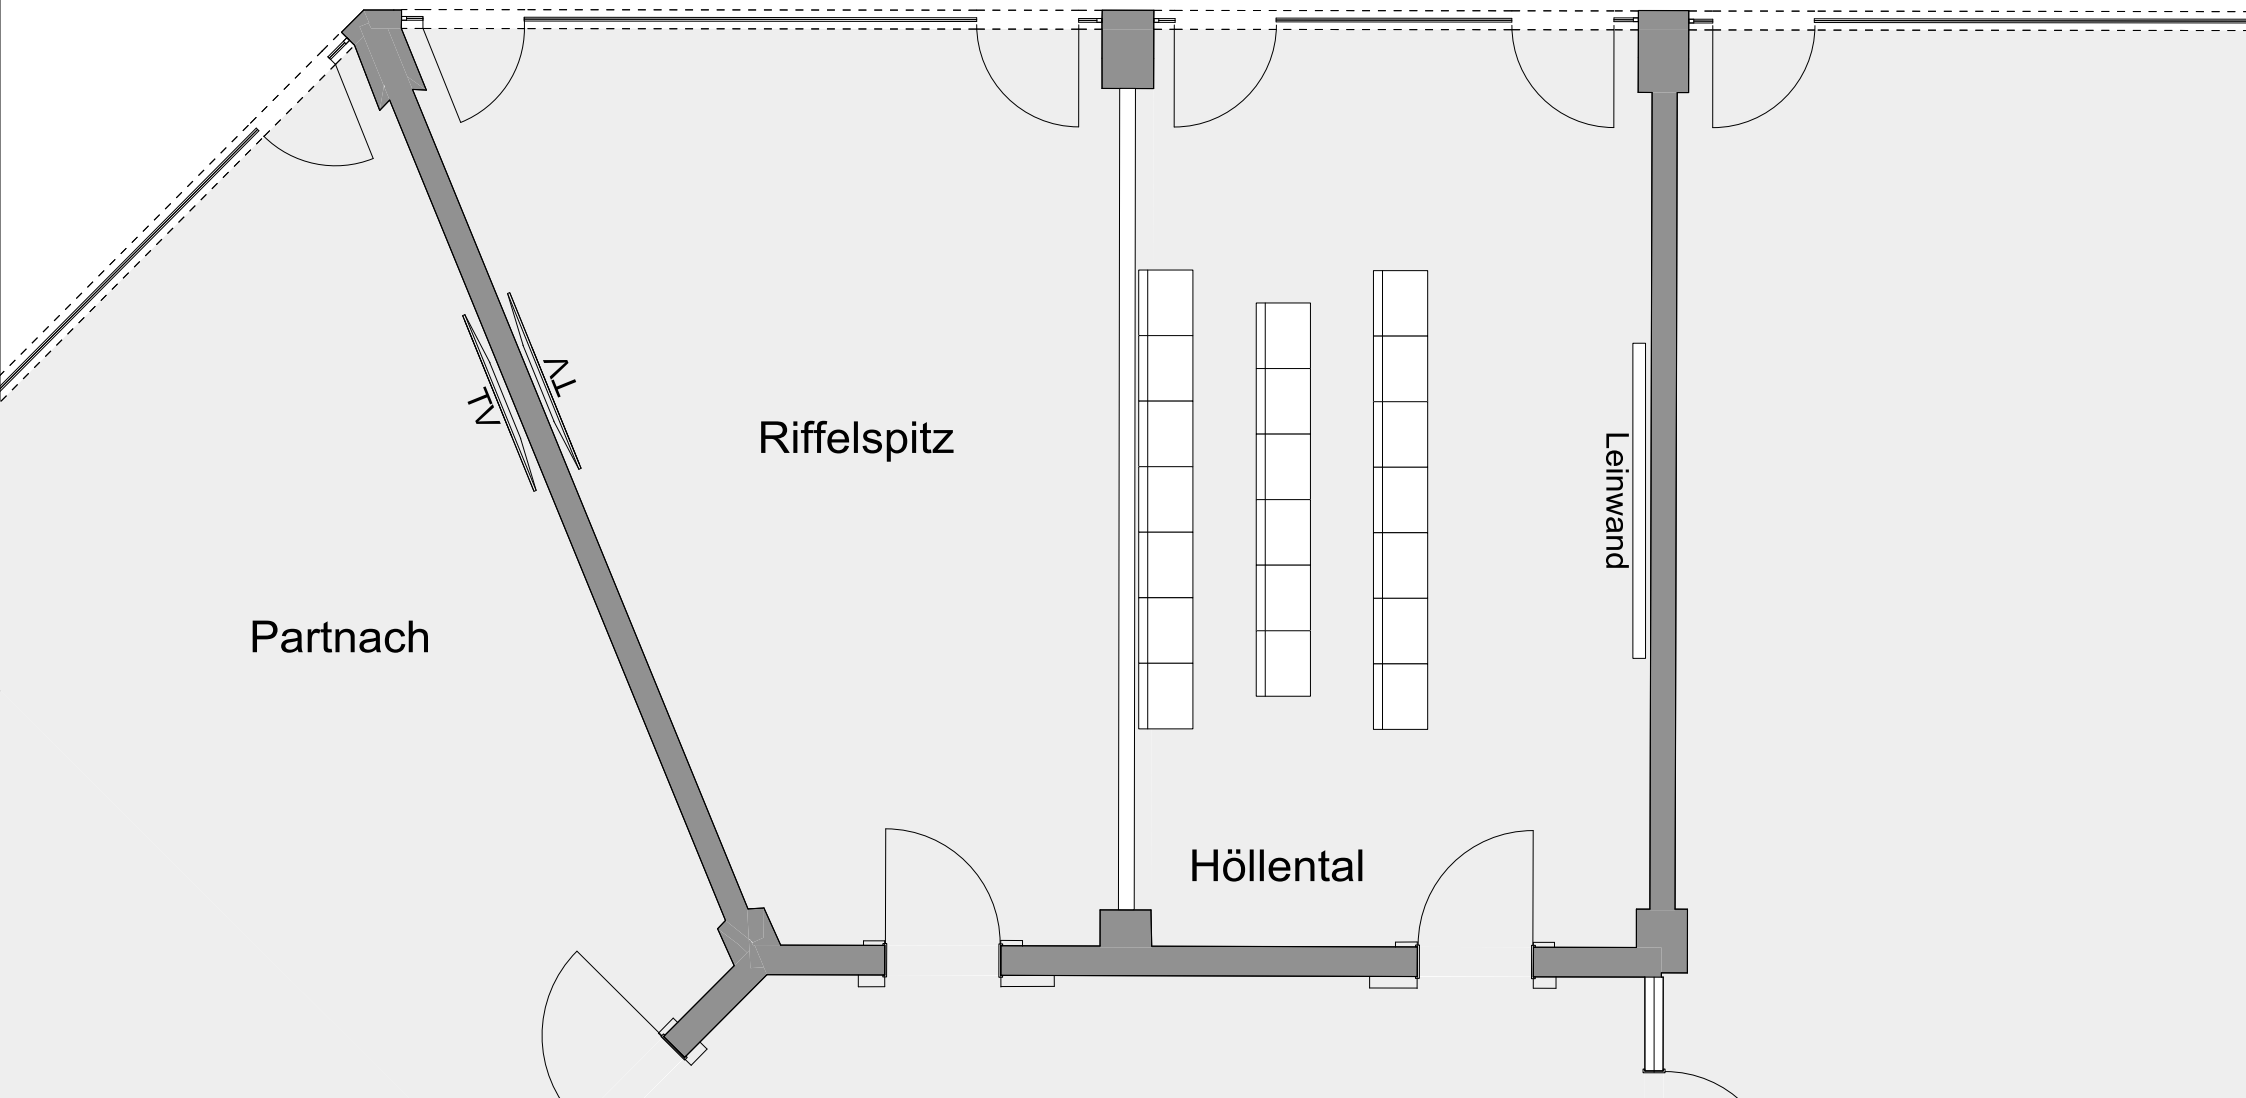

HOTEL AM BADERSEE

ZUGSPITZDORF GRAINAU

Ebene:

1.Ebene

Raum:

Höllental

Bestuhlungsform:

Stuhlreihen

Personenzahl:

20 Personen

Träumen, durchatmen, sich verwöhnen und begeistern lassen.
Herzlich Willkommen im Hotel am Badersee.